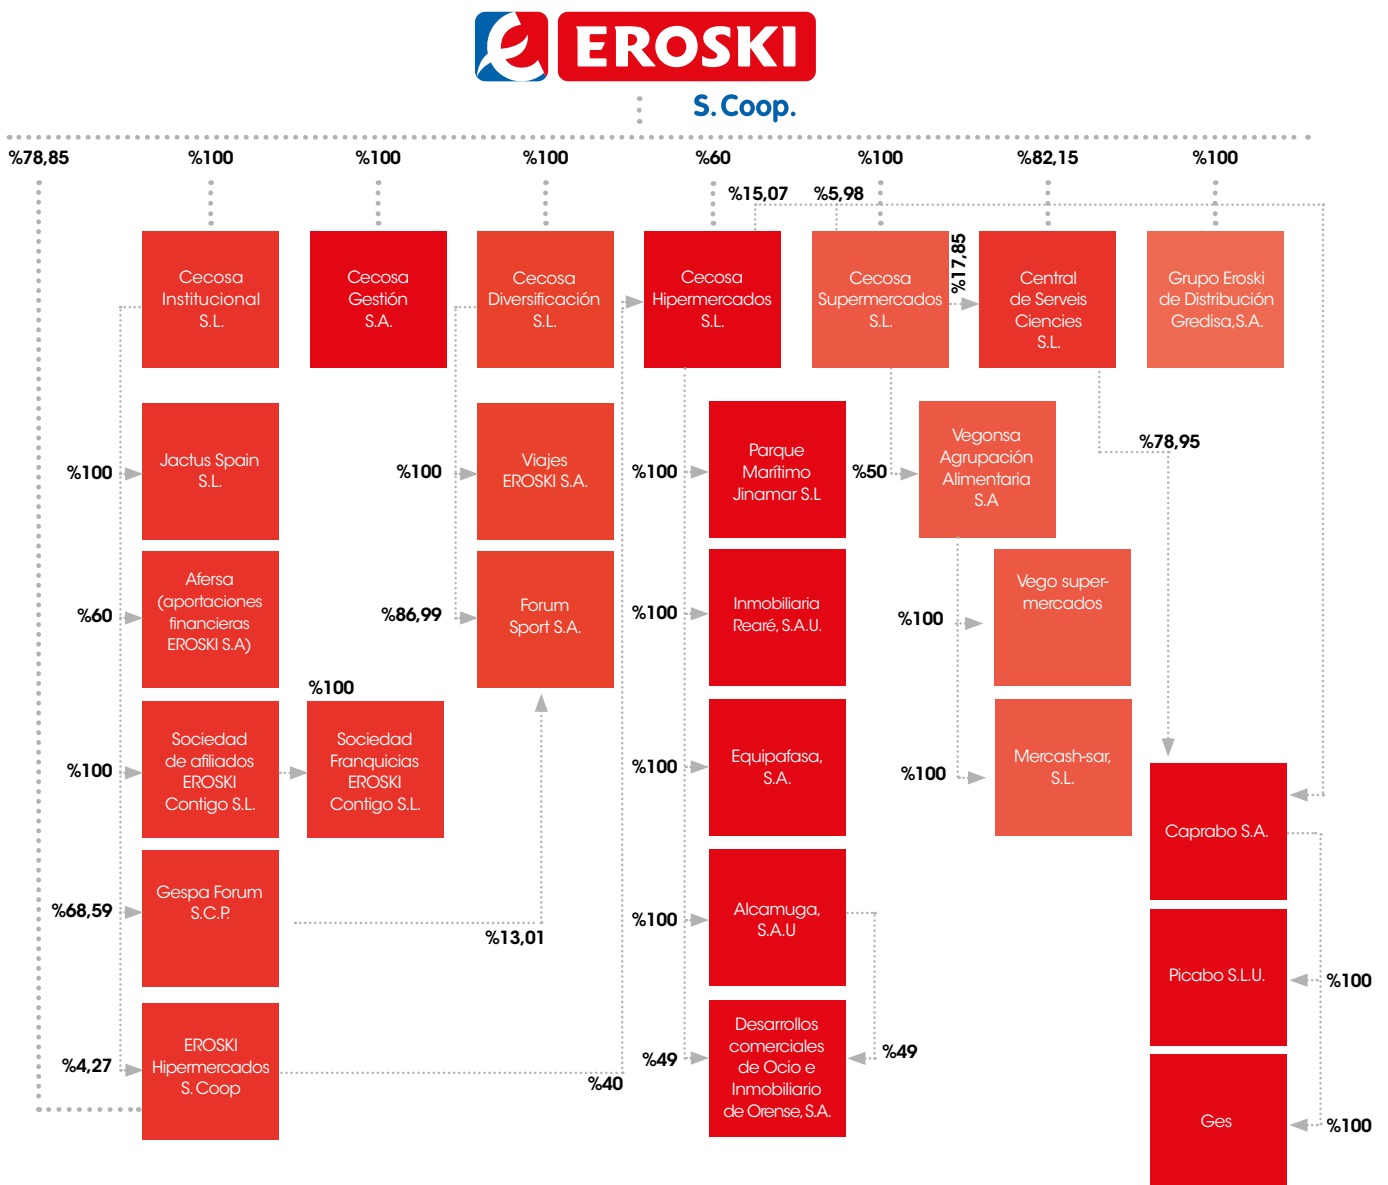

Enpresa eredu berezi horren bidez, bi alderdi batzen dira; batetik, profesionalak zuzenean kudeatzen dute erakun-

dea, eta, bestetik, gobernuan daukagu gure interes talde nagusia, hau da, gure bezeroak. Horri esker, elkarri loturik eta koordinaturik gelditzen dira entitatearen estrategia espezifikoak eta langileen eta kontsumitzaileen eskari orokorrak. Gaur egun, kooperatibak eta haren mendeko beste 26 sozietateek garatzen eta kudeatzen dute gure negozioen sare komertziala; EROSKI Taldea osatzen dute horiek, eta berak kontsolidatzen dira taldearen finantza egoeretan. Sozietate horien zerrenda dator memoria honetako gardentasunaren kapituluari, eta, orobat, horietako bakoitzak agiri honetan aipagai diren zein alderdi betetzen duen.

EROSKI Taldearen 27 sozietateen organigrama eta EROSKI Kooperatiba Elkarteak haietan duten partaidetza, ehunekotan: